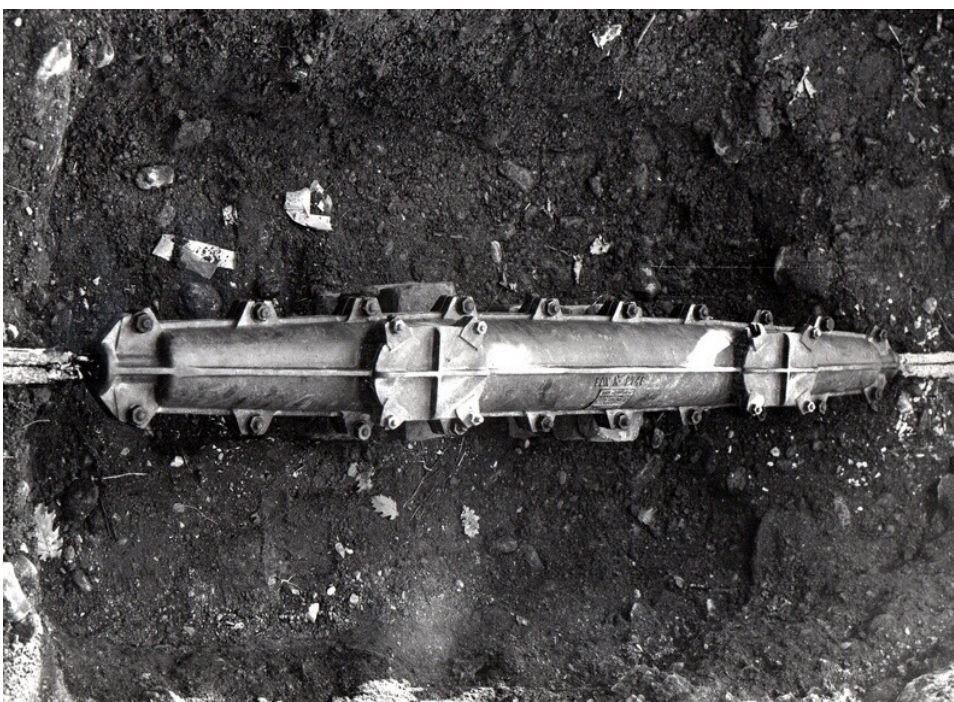

Attività sui cavi giunti pupinizzazione

Giunto sul cavo settoriale Avigliana - Giaveno

Muffola protezione giunto cavo settoriale Avigliana – Giaveno

Giunto sul cavo Milano – Binasco e sistemazione nella muffola di protezione

Tecniche di Pupinizzazione

Inserzione due cassette Pupin a 7 coppie su cavo urbano a cento coppie
Vercelli - Greggio

Allocato cassette Pupin su palificazione linee aeree

Lavori preparatori all'inserzione di cassette Pupin racchiuse in un contenitore metallico che verrà interrato nella cameretta prefabbricata