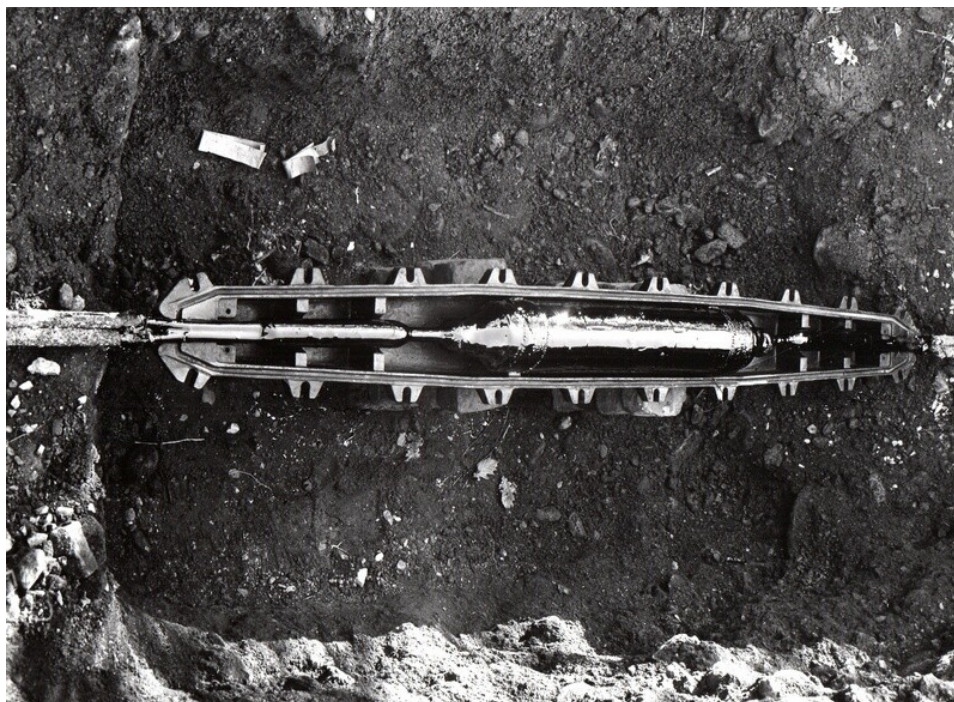

Attività sui cavi giunti pupinizzazione

Giunto sul cavo settoriale Avigliana - Giaveno

Muffola protezione giunto cavo settoriale Avigliana – Giaveno

Giunto sul cavo Milano – Binasco e sistemazione nella muffola di protezione

Tecniche di Pupinizzazione

Inserzione due cassette Pupin a 7 coppie su cavo urbano a cento coppie
Vercelli - Greggio

Allocato cassette Pupin su palificazione linee aeree

Lavori preparatori all'inserzione di cassette Pupin racchiuse in un contenitore metallico che verrà interrato nella cameretta prefabbricata